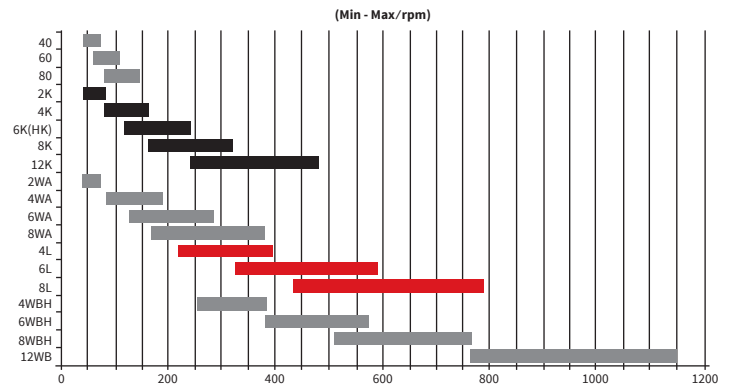

DESPLAZAMIENTO: VTH(M3/HR)

RANGO DE ROTACIÓN

Serie HK: 900 - 1800 RPM

Ciudad de México - Monterrey - Guadalajara - Irapuato - Culiacán - Hermosillo - Villahermosa - Mérida - La Habana, Cuba
01-800-888-1001